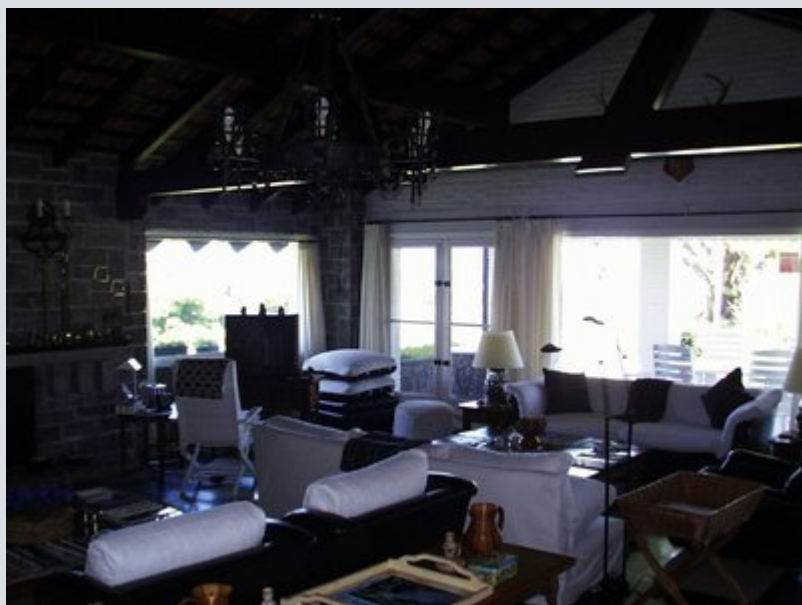

Punta Del Este**Casa FRONT LINE!****5 HABITACIONES &NBSP; + DE 5 600 M²**

Chalet Malu Playa Brava 5.600 mts. de terreno y 700 mts. edificados Casa principal .5 dormitorios 3 baños y 1 toilette,,gran living con chimenea,comedor,breakfast,office,cocina,lavadero,servic Galeria con vista al mar.Planta alta depto.de huéspedes,vestidor y dormitorio con baño. Garage para 2 autos,cocchera cubierta.Barbacoa 120 mts ,lugar de juegos y parilla exterior. Piscina de 12 x 5 mts.

Ref.	mal
Area	700 m ²
Terraza	Contactarnos
Superficie total	5 600 m ²
Parrillero	2 Parrilleros
Cochera	2 Cochere
Orientation	East - Front line!

Precio : 3 500 000 USD

* Información y fotos no contractuales